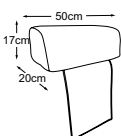

2HT-re including MBA

Item number: D021521

Corner

Item number: D021519

Stool

Item number: D021800

MegaStool

Item number: D021815