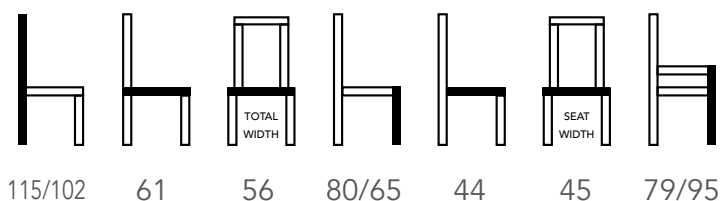

ACERO

Technical information

Extra images

MATEN / MEASUREMENTS

EXTRA INFO

MATERIALS

Frame	Beuken (beech)/ eiken (oak)
Zitting / Seat	Plaatmateriaal (plate)
Poten / Legs	Metal
Back Filling	20+30 25/170; 20 18/130
Seat Filling	50 - 30/185; 10+10+10 18/130

PACKING

Package	KARTON
Nr. of pcs	1
Size of package	61x63x115 cm
Weight package	15 KG