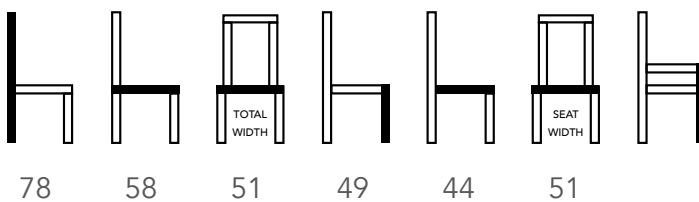

CLAIRE

Technical information

Extra images

MATEN / MEASUREMENTS

EXTRA INFO

MATERIALS

Frame	Beuken (beech)/ eiken (oak)
Zitting / Seat	Plaatmateriaal (plate)
Poten / Legs	Beuken (beech)/ eiken (oak)
Back Filling	50 25/170
Seat Filling	50 HR40/150 +15 30/185+ 10 18/130

PACKING

Package	KARTON
Nr. of pcs	2
Size of package	50x80x98 cm
Weight package	8 KG