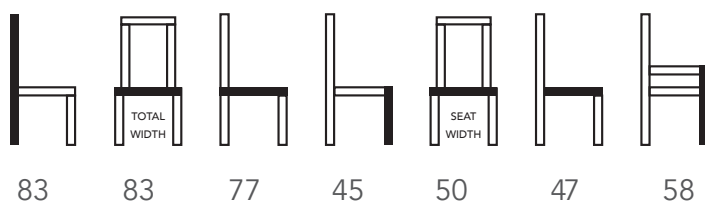

Extra images

### MATEN / MEASUREMENTS

### PACKING

<b>Package</b>	KARTON
<b>Nr. of pcs</b>	1
<b>Size of package</b>	HxWxD: 90x85x85 CM
<b>Volume package</b>	0,650 m <sup>3</sup>
<b>Weight package</b>	15,7 KG