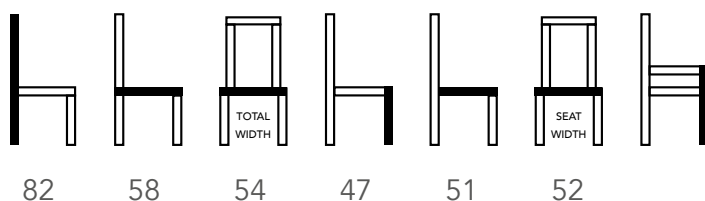

BOW

Technical information

Extra images

MATEN / MEASUREMENTS

EXTRA INFO

MATERIALS

Frame	Beuken (beech)/ eiken (oak)
Zitting / Seat	Plaatmateriaal (plate)
Poten / Legs	Beuken (beech)/ eiken (oak)
Back Filling	20 25/170; 20 18/130
Seat Filling	50 HR 40/150; 15 30/185; 10 18/130

PACKING

Package	KARTON
Nr. of pcs	2
Size of package	52x82x109 CM
Weight package	18,35 KG