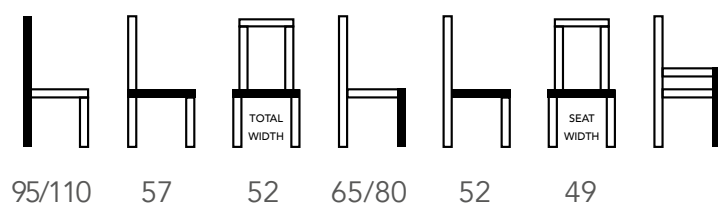

PEEL

Technical information

Extra images

MATEN / MEASUREMENTS

EXTRA INFO

MATERIALS

Frame	Beuken (beech)/ eiken (oak)
Zitting / Seat	Plaatmateriaal (plate)
Poten / Legs	Beuken (beech)/ eiken (oak)
Back Filling	20+20 25/170;
Seat Filling	50 HR 40/150; 15 30/185; 10 30/185

PACKING

Package	KARTON
Nr. of pcs	1
Size of package	610x630x1150
Weight package	12,95 KG