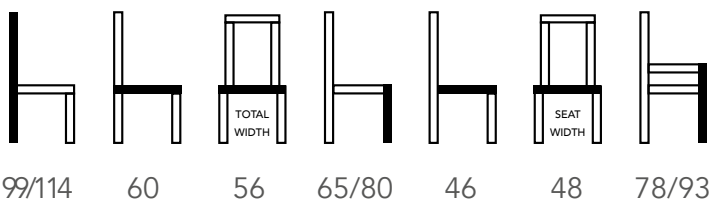

SAM

Technical information

Extra images

MATEN / MEASUREMENTS

EXTRA INFO

MATERIALS

Frame	Beuken (beech)/ eiken (oak)
Zitting / Seat	Plaatmateriaal (plate)
Poten / Legs	Beuken (beech)/ eiken (oak)
Back Filling	20+30+20 25/170
Seat Filling	40 +10+10 30/185 + 10 18/130

PACKING

Package	KARTON
Nr. of pcs	1
Size of package	610x630x1150
Weight package	14,5 KG