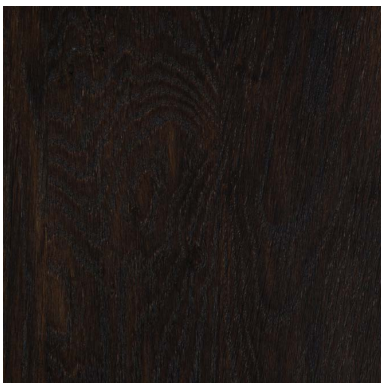

WOODEN LEGS

Check out the leg samples in beech and oak

BEECH / BEUKEN ONBEWERKT

BEECH / BEUKEN BLANK GELAKT

BEECH / BEUKEN DONKER KERSEN

BEECH / BEUKEN KOLONIAAL

BEECH / BEUKEN ZWART

BEECH / BEUKEN RAL9010

OAK / EIKEN ONBEWERKT

OAK / EIKEN BLANK GELAKT

OAK / EIKEN KOLONIAAL

OAK / EIKEN E115

OAK / EIKEN SMOKED OAK

OAK / EIKEN WHITE WASH

OAK / EIKEN WIT LAK

OAK / EIKEN LAVA

OAK / EIKEN VERWEERD

OAK / EIKEN ZWART

OAK / EIKEN KIEZEL

OAK / EIKEN BLACK SKY

OAK / EIKEN DUSK

OAK / EIKEN PURE MAT

OAK / EIKEN DARK CAFE

OAK / EIKEN MICE GREY