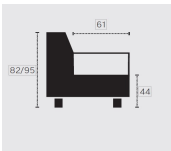

Bed function

Storage drawer

Plastic black leg height 4.5cm

ELEMENTS

INFINITY KOMBI MASSE

INFINITY 3-OTM klein
(C305623)
227x304X82cm

INFINITY OTM-Klein-3
(C305624)
227x304X82cm

INFINITY 3F-OTM/SK-Klein
(C305641)
227x304X82cm

INFINITY OTM/SK-Klein-3F
(C305642)
304x227X82cm