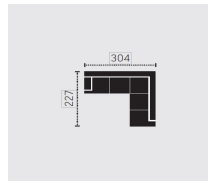

Bed function

Storage drawer

Plastic black leg height 4.5cm

ELEMENTS

INFINITY KOMBI MASSE

INFINITY 3-OTM klein
(C305623)
227x304X82cm

INFINITY OTM-Klein-3
(C305624)
227x304X82cm

INFINITY 3F-OTM/SK-Klein
(C305641)
227x304X82cm

INFINITY OTM/SK-Klein-3F
(C305642)
304x227X82cm