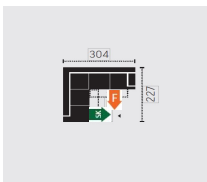

Bed function

Storage drawer

Plastic black leg height 4.5cm

ELEMENTS

INFINITY KOMBI MASSE

INFINITY 3-OTM klein
(C305623)
227x304X82cm

INFINITY OTM-Klein-3
(C305624)
227x304X82cm

INFINITY 3F-OTM/SK-Klein
(C305641)
227x304X82cm

INFINITY OTM/SK-Klein-3F
(C305642)
304x227X82cm