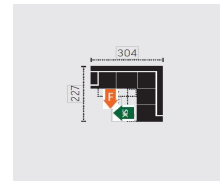

Bed function

Storage drawer

Plastic black leg height 4.5cm

ELEMENTS

INFINITY KOMBI MASSE

INFINITY 3-OTM klein
(C305623)
227x304X82cm

INFINITY OTM-Klein-3
(C305624)
227x304X82cm

INFINITY 3F-OTM/SK-Klein
(C305641)
227x304X82cm

INFINITY OTM/SK-Klein-3F
(C305642)
304x227X82cm