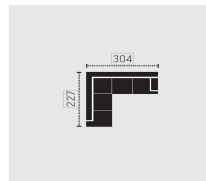

Bed function

Storage drawer

Plastic black leg height 4.5cm

ELEMENTS

INFINITY KOMBI MASSE

INFINITY 3-OTM klein
(C305623)
227x304X82cm

INFINITY OTM-Klein-3
(C305624)
227x304X82cm

INFINITY 3F-OTM/SK-Klein
(C305641)
227x304X82cm

INFINITY OTM/SK-Klein-3F
(C305642)
304x227X82cm