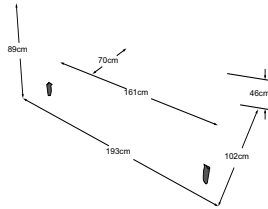

## ELEMENTS

**Chaiselounge Li**  
Item number: D078121  
193x102x89cm

**Chaiselounge Re**  
Item number: D078122  
193x102x89cm

**2.5-Sofa**  
Item number: D078250  
232x102x89cm/S:46cm

**3-Sofa**  
Item number: D078300  
252x102x89cm/S:46cm

**3-OTM**  
Item number: D078562  
312x231x89cm/S:46cm

**OTM-3**  
Item number: D078563  
312x231x89cm/S:46cm

**3-REC**  
Item number: D078690  
340x162x89cm/S:46cm

**REC-3**  
Item number: D78691  
340x162x89cm/S:46cm

**2.5-OTM**  
Item number: D078762  
292x231x89cm/S:46cm

Item number: D078661

320x162x89cm/S:46cm

**Headrest part**

Item number: D078797

65x25cm

**Stool**

Item number: D078800

94x78x46cm