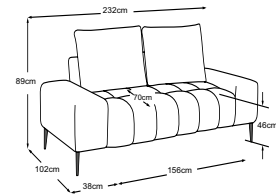

## ELEMENTS

**Chaiselounge Li**  
Item number: D078121  
193x102x89cm

**Chaiselounge Re**  
Item number: D078122  
193x102x89cm

**2.5-Sofa**  
Item number: D078250  
232x102x89cm/S:46cm

**3-Sofa**  
Item number: D078300  
252x102x89cm/S:46cm

**3-OTM**  
Item number: D078562  
312x231x89cm/S:46cm

**OTM-3**  
Item number: D078563  
312x231x89cm/S:46cm

**3-REC**  
Item number: D078690  
340x162x89cm/S:46cm

**REC-3**  
Item number: D78691  
340x162x89cm/S:46cm

**2.5-OTM**  
Item number: D078762  
292x231x89cm/S:46cm

Item number: D078661

320x162x89cm/S:46cm

**Headrest part**

Item number: D078797

65x25cm

**Stool**

Item number: D078800

94x78x46cm