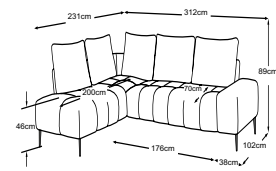

## ELEMENTS

**Chaiselounge Li**  
Item number: D078121  
193x102x89cm

**Chaiselounge Re**  
Item number: D078122  
193x102x89cm

**2.5-Sofa**  
Item number: D078250  
232x102x89cm/S:46cm

**3-Sofa**  
Item number: D078300  
252x102x89cm/S:46cm

**3-OTM**  
Item number: D078562  
312x231x89cm/S:46cm

**OTM-3**  
Item number: D078563  
312x231x89cm/S:46cm

**3-REC**  
Item number: D078690  
340x162x89cm/S:46cm

**REC-3**  
Item number: D78691  
340x162x89cm/S:46cm

**2.5-OTM**  
Item number: D078762  
292x231x89cm/S:46cm

Item number: D078661

320x162x89cm/S:46cm

**Headrest part**

Item number: D078797

65x25cm

**Stool**

Item number: D078800

94x78x46cm