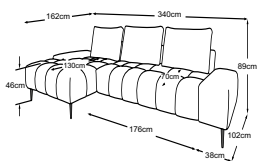

## ELEMENTS

**Chaiselounge Li**  
Item number: D078121  
193x102x89cm

**Chaiselounge Re**  
Item number: D078122  
193x102x89cm

**2.5-Sofa**  
Item number: D078250  
232x102x89cm/S:46cm

**3-Sofa**  
Item number: D078300  
252x102x89cm/S:46cm

**3-OTM**  
Item number: D078562  
312x231x89cm/S:46cm

**OTM-3**  
Item number: D078563  
312x231x89cm/S:46cm

**3-REC**  
Item number: D078690  
340x162x89cm/S:46cm

**REC-3**  
Item number: D78691  
340x162x89cm/S:46cm

**2.5-OTM**  
Item number: D078762  
292x231x89cm/S:46cm

Item number: D078661

320x162x89cm/S:46cm

**Headrest part**

Item number: D078797

65x25cm

**Stool**

Item number: D078800

94x78x46cm