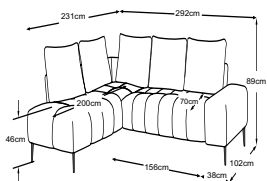

GIANNI

ELEMENTS

OTM-2.5

Item number: D078763

292x231x89cm/S:46cm