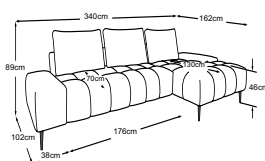

## ELEMENTS

**Chaiselounge Li**  
Item number: D078121  
193x102x89cm

**Chaiselounge Re**  
Item number: D078122  
193x102x89cm

**2.5-Sofa**  
Item number: D078250  
232x102x89cm/S:46cm

**3-Sofa**  
Item number: D078300  
252x102x89cm/S:46cm

**3-OTM**  
Item number: D078562  
312x231x89cm/S:46cm

**OTM-3**  
Item number: D078563  
312x231x89cm/S:46cm

**3-REC**  
Item number: D078690  
340x162x89cm/S:46cm

**REC-3**  
Item number: D78691  
340x162x89cm/S:46cm

**2.5-OTM**  
Item number: D078762  
292x231x89cm/S:46cm

Item number: D078661

320x162x89cm/S:46cm

**Headrest part**

Item number: D078797

65x25cm

**Stool**

Item number: D078800

94x78x46cm