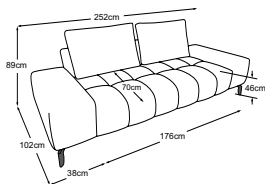

## ELEMENTS

**Chaiselounge Li**  
Item number: D078121  
193x102x89cm

**Chaiselounge Re**  
Item number: D078122  
193x102x89cm

**2.5-Sofa**  
Item number: D078250  
232x102x89cm/S:46cm

**3-Sofa**  
Item number: D078300  
252x102x89cm/S:46cm

**3-OTM**  
Item number: D078562  
312x231x89cm/S:46cm

**OTM-3**  
Item number: D078563  
312x231x89cm/S:46cm

**3-REC**  
Item number: D078690  
340x162x89cm/S:46cm

**REC-3**  
Item number: D78691  
340x162x89cm/S:46cm

**2.5-OTM**  
Item number: D078762  
292x231x89cm/S:46cm

Item number: D078661

320x162x89cm/S:46cm

**Headrest part**

Item number: D078797

65x25cm

**Stool**

Item number: D078800

94x78x46cm