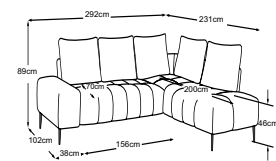

## ELEMENTS

**Chaiselounge Li**  
Item number: D078121  
193x102x89cm

**Chaiselounge Re**  
Item number: D078122  
193x102x89cm

**2.5-Sofa**  
Item number: D078250  
232x102x89cm/S:46cm

**3-Sofa**  
Item number: D078300  
252x102x89cm/S:46cm

**3-OTM**  
Item number: D078562  
312x231x89cm/S:46cm

**OTM-3**  
Item number: D078563  
312x231x89cm/S:46cm

**3-REC**  
Item number: D078690  
340x162x89cm/S:46cm

**REC-3**  
Item number: D78691  
340x162x89cm/S:46cm

**2.5-OTM**  
Item number: D078762  
292x231x89cm/S:46cm

Item number: D078661

320x162x89cm/S:46cm

**Headrest part**

Item number: D078797

65x25cm

**Stool**

Item number: D078800

94x78x46cm