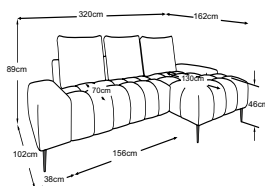

**2.5-OTM**  
Item number: D078762  
292x231x89cm/S:46cm

## ELEMENTS

**OTM-2.5**

Item number: D078763

292x231x89cm/S:46cm

**2.5-REC**

Item number: D078660

320x162x89cm/S:46cm

**REC-2.5**

Item number: D078661

320x162x89cm/S:46cm

**Headrest part**

Item number: D078797

65x25cm

**Stool**

Item number: D078800

94x78x46cm