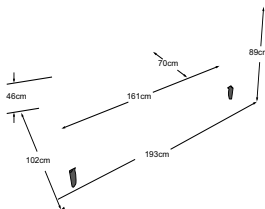

## ELEMENTS

**Chaiselounge Li**  
Item number: D078121  
193x102x89cm

**Chaiselounge Re**  
Item number: D078122  
193x102x89cm

**2.5-Sofa**  
Item number: D078250  
232x102x89cm/S:46cm

**3-Sofa**  
Item number: D078300  
252x102x89cm/S:46cm

**3-OTM**  
Item number: D078562  
312x231x89cm/S:46cm

**OTM-3**  
Item number: D078563  
312x231x89cm/S:46cm

**3-REC**  
Item number: D078690  
340x162x89cm/S:46cm

**REC-3**  
Item number: D78691  
340x162x89cm/S:46cm

**2.5-OTM**  
Item number: D078762  
292x231x89cm/S:46cm

Item number: D078661

320x162x89cm/S:46cm

**Headrest part**

Item number: D078797

65x25cm

**Stool**

Item number: D078800

94x78x46cm