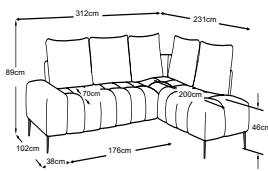

## ELEMENTS

**Chaiselounge Li**  
Item number: D078121  
193x102x89cm

**Chaiselounge Re**  
Item number: D078122  
193x102x89cm

**2.5-Sofa**  
Item number: D078250  
232x102x89cm/S:46cm

**3-Sofa**  
Item number: D078300  
252x102x89cm/S:46cm

**3-OTM**  
Item number: D078562  
312x231x89cm/S:46cm

**OTM-3**  
Item number: D078563  
312x231x89cm/S:46cm

**3-REC**  
Item number: D078690  
340x162x89cm/S:46cm

**REC-3**  
Item number: D78691  
340x162x89cm/S:46cm

**2.5-OTM**  
Item number: D078762  
292x231x89cm/S:46cm

Item number: D078661

320x162x89cm/S:46cm

**Headrest part**

Item number: D078797

65x25cm

**Stool**

Item number: D078800

94x78x46cm