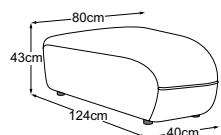

REC armrest left
Item number: D073130

REC armrest right
Item number: D073131

Trapeze corner
Item number: D073519

2HT left incl. MBA
Item number: D073520

2HT right incl. MBA
Item number: D073521

Intermediate element
Item number: D073522